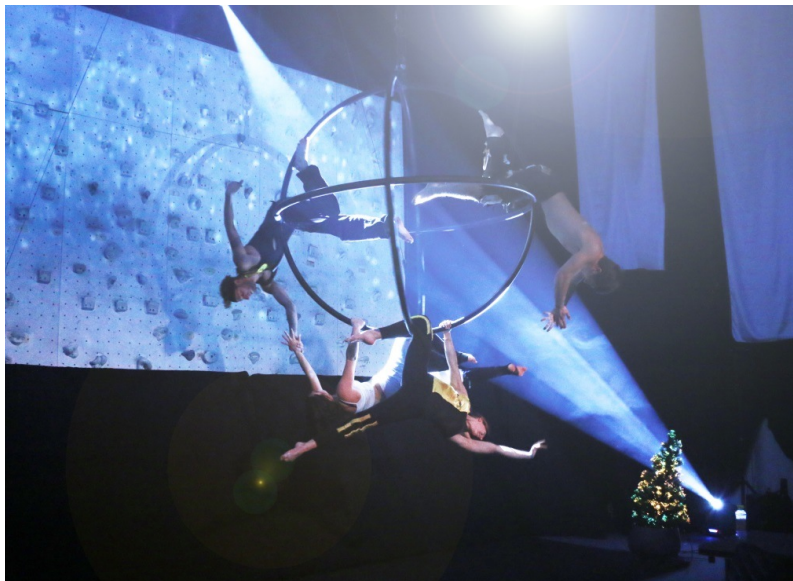

GAÏA

FICHE TECHNIQUE

1. DESCRIPTION

2057 La terre n 'est plus qu'un amas de poussière, une guerre thermo-nucléaire a eu raison d'elle, seul quelques survivants déambulent perdu dans cet univers absurde et sans espoir.... Apparaît une sphère, suspendue dans les airs, qui éveille leur conscience et les aide aller à la rencontre les uns des autres et du monde qui les entoure. Progressivement, elle leur communique son énergie créatrice.

Emprunt de poésie et de légèreté, ce spectacle fait d'acrobaties, de danse et de voltige vous emportera dans une atmosphère magique.

2. DUREE DU SPECTACLE

Adaptable entre 10-20 min.

3. DISPOSITIF

- EN EXTERIEUR:

* Installation de câble porteurs, 5 m de haut est nécessaire pour suspendre la sphère métallique dans les airs

* ou un camion-grue

* nécessité d'avoir de l'obscurité

- EN INTERIEUR :

* prévoir une structure métallique ou un dispositif d'accrochage